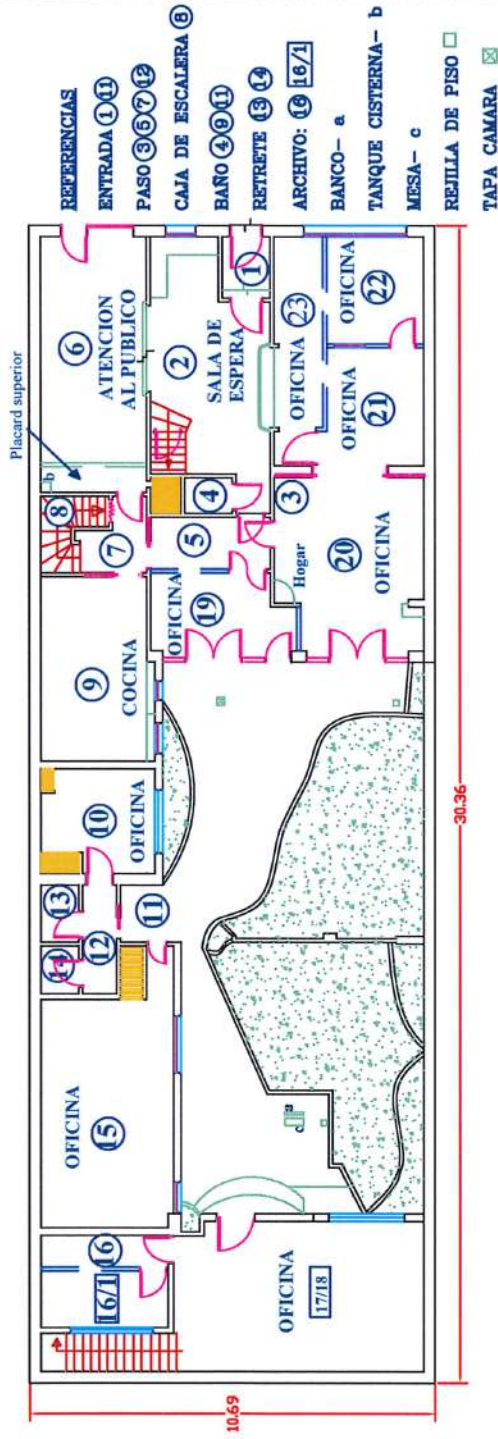

**IOSFA- REPARACION DE TECHOS**

**ANEXO 4 b**

**DESTINO: DELEGACIÓN PROVINCIAL "BAHÍA BLANCA"**

**UBICACION: ROCA NRO 129/31 - BAHIA BLANCA - PROVINCIA DE BUENOS AIRES**

**EDIFICIO NRO: 1 - OFICINAS - PLANTA BAJA**

**ANEXO 4 c**

**IOSFA- REPARACION DE TECHOS**  
**DESTINO: DELEGACION "A/B" AUSTRAL**  
**UBICACION: ROCA NRO 129/31 - BAHIA BLANCA - PROVINCIA DE BUENOS AIRES**  
**EDIFICIO NRO: 1 - OFICINAS - PLANTA ALTA**

Superficie Total Cubierta: 194,62 m2      Escala: 1: 100      Buenos Aires,