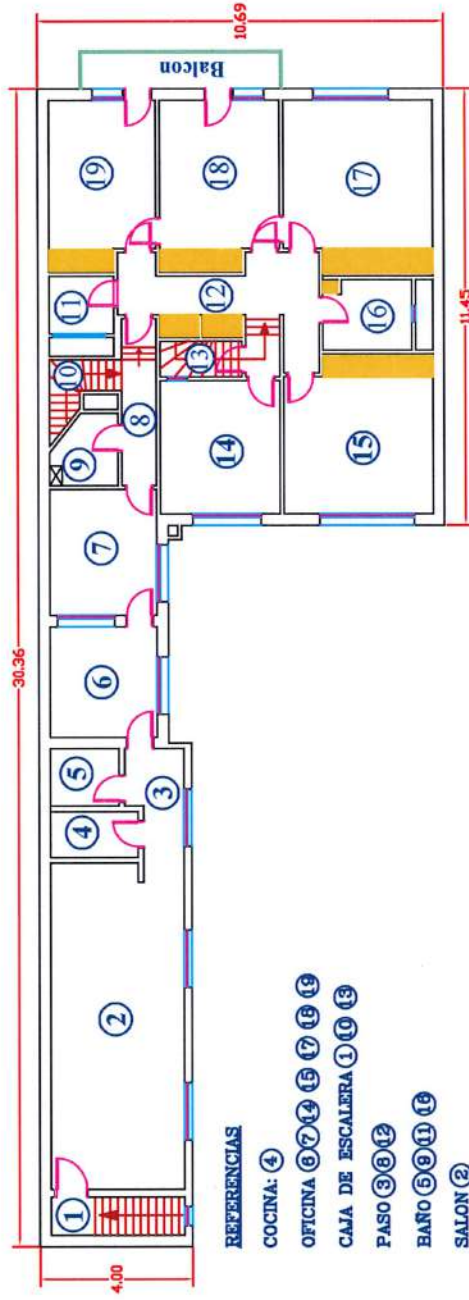

**IOSFA- REPARACION DE TECHOS**

**ANEXO 4 b**

**DESTINO: DELEGACIÓN PROVINCIAL "BAHÍA BLANCA"**

**UBICACION: ROCA NRO 129/31 - BAHIA BLANCA - PROVINCIA DE BUENOS AIRES**

**EDIFICIO NRO: 1 - OFICINAS - PLANTA BAJA**

**ANEXO 4 c**

**IOSFA- REPARACION DE TECHOS**  
**DESTINO: DELEGACION "A/B" AUSTRAL**  
**UBICACION: ROCA NRO 129/31 - BAHIA BLANCA - PROVINCIA DE BUENOS AIRES**  
**EDIFICIO NRO: 1 - OFICINAS - PLANTA ALTA**

Superficie Total Cubierta: 194,62 m2      Escala: 1: 100      Buenos Aires,